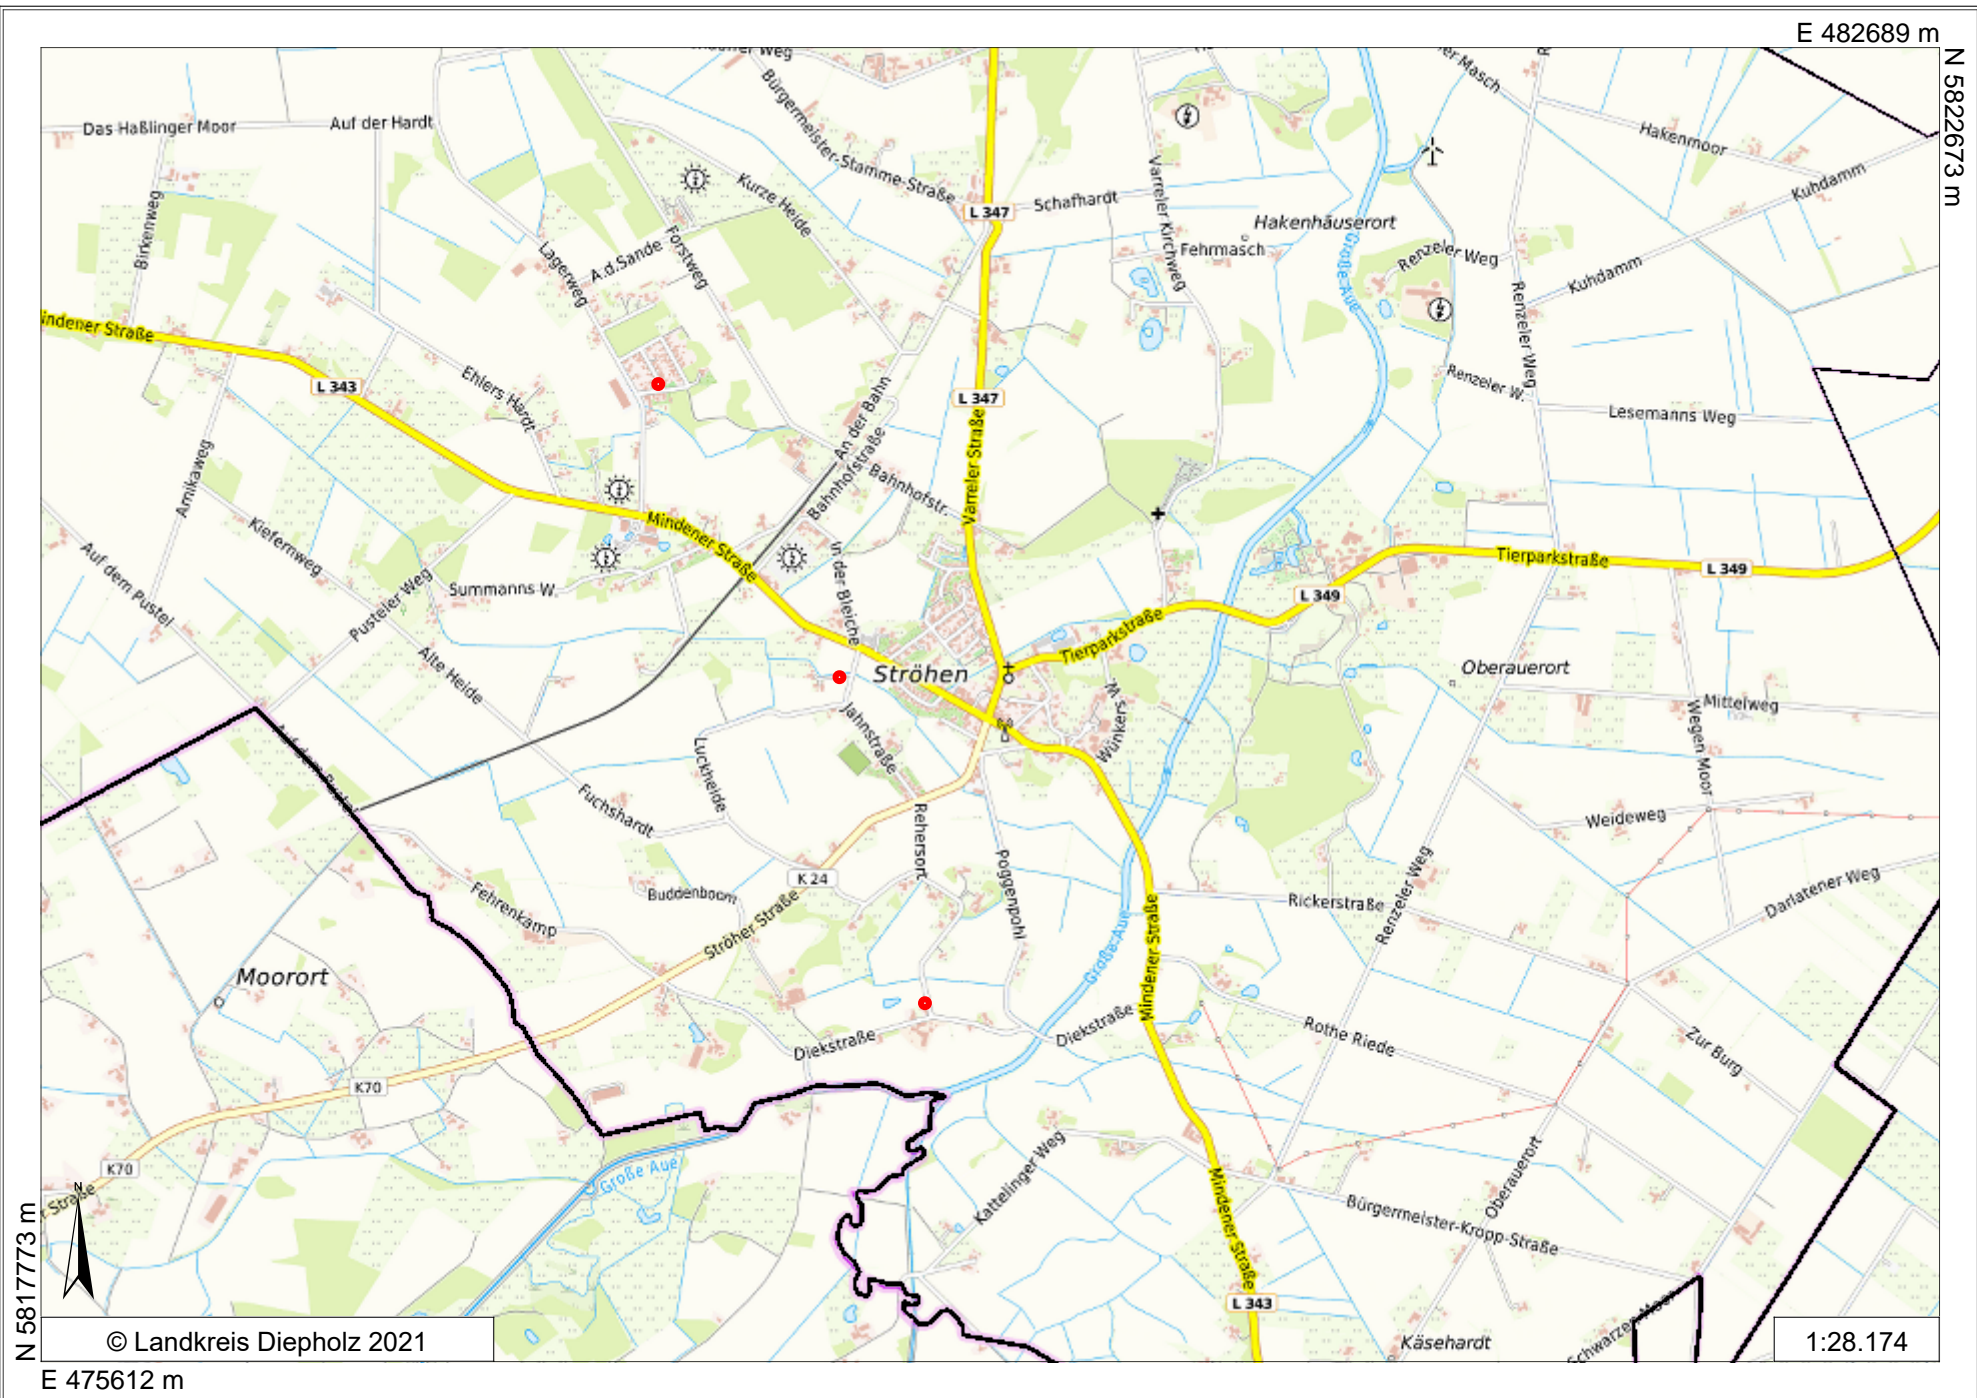

E 482689 m

N 5822673 m

© Landkreis Diepholz 2021

1:28.174

zusätzlich: Langer Berg