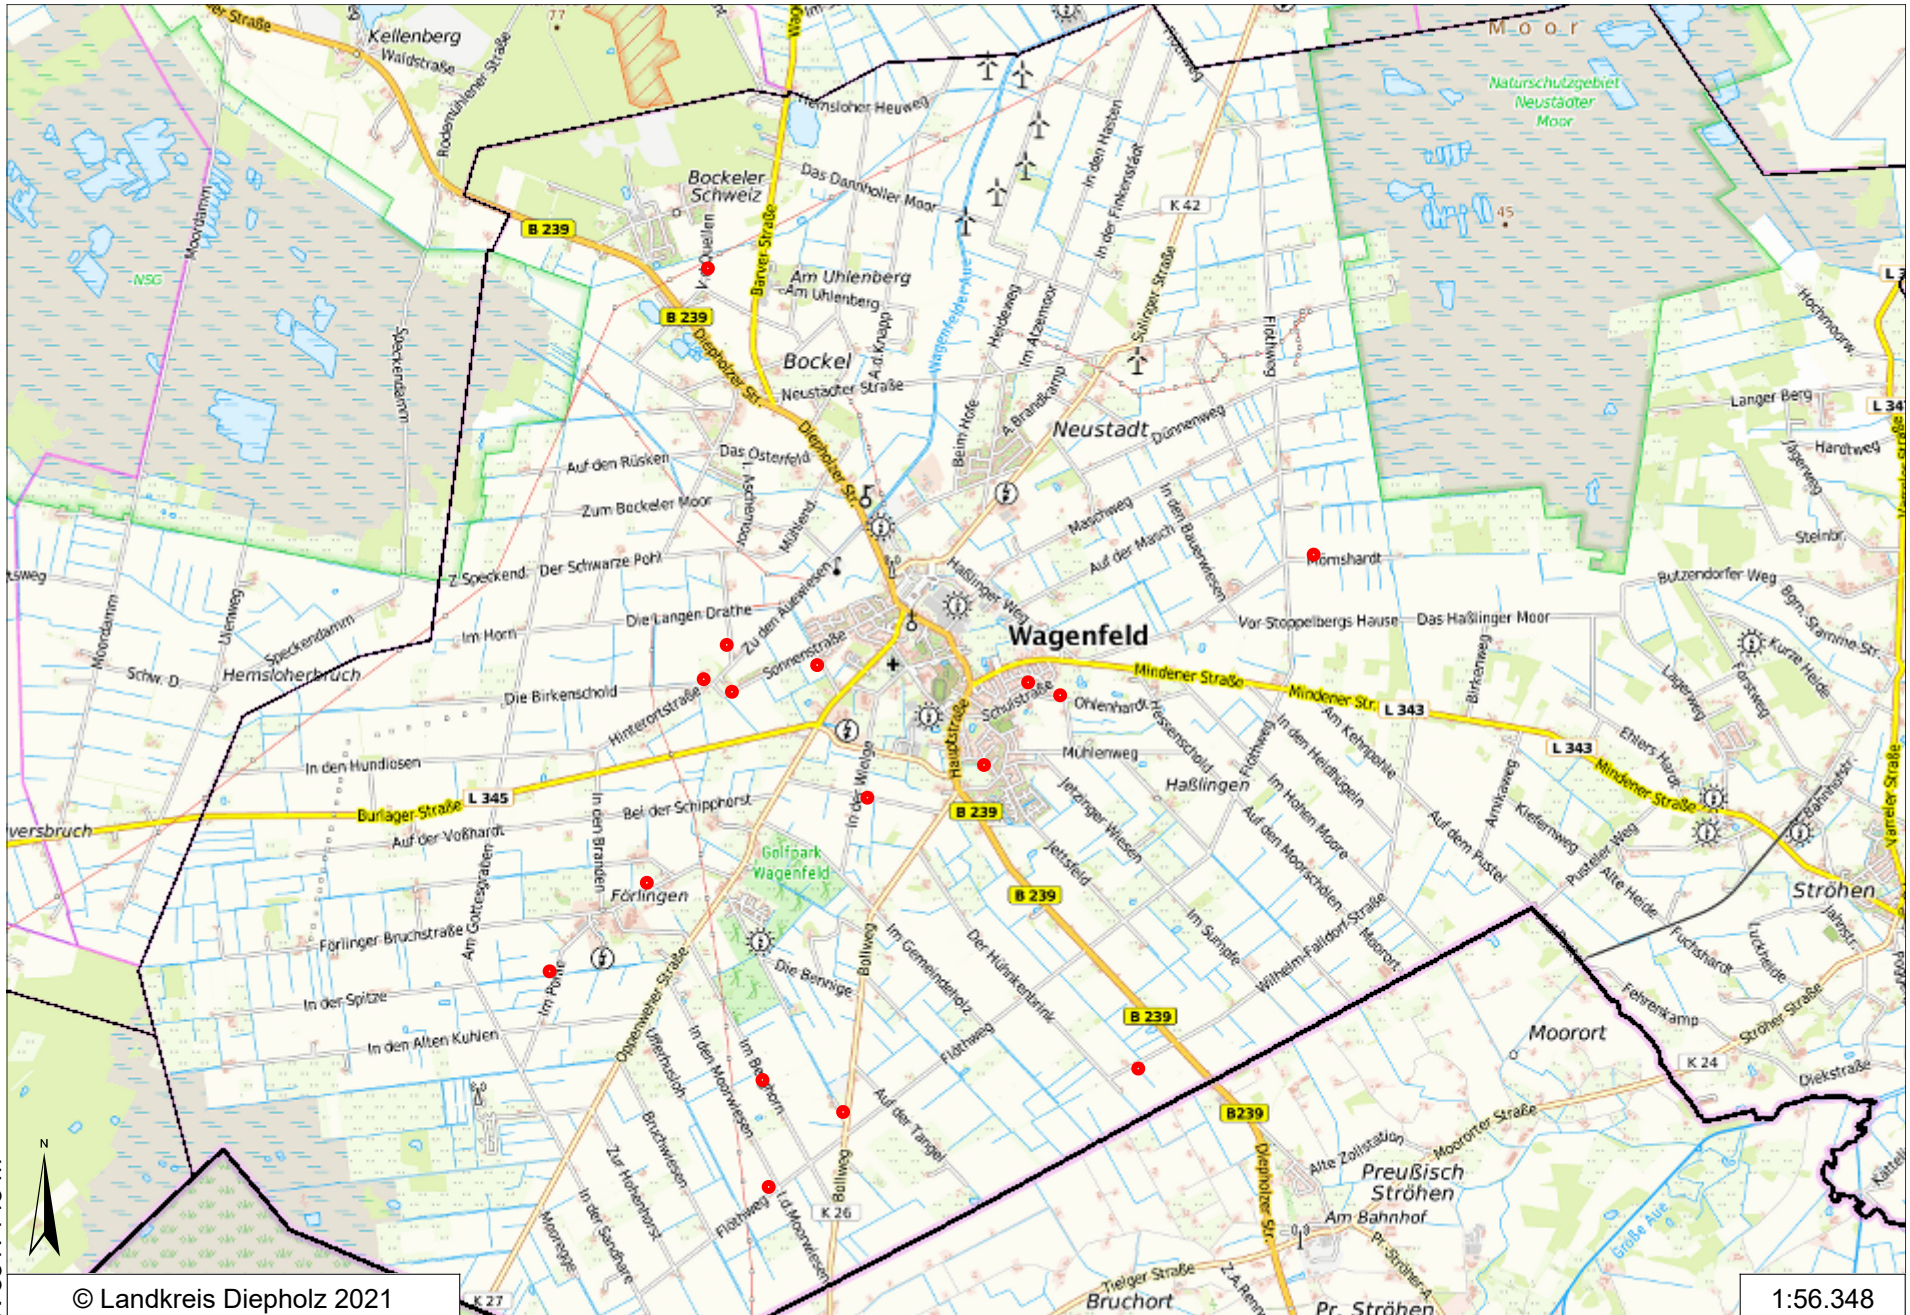

E 479203 m

N 5826944 m

N 5817145 m

© Landkreis Diepholz 2021

1:56.348

E 465049 m